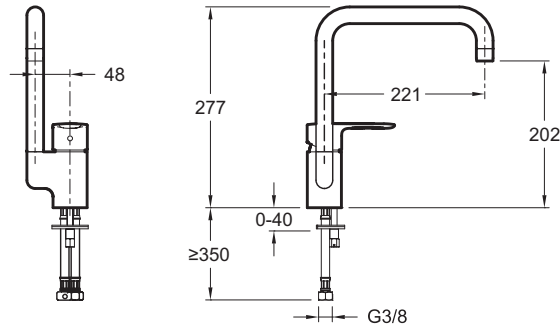

Коллекция: JULY

Отделка*:

CP - Хром

Общие характеристики:

Технические характеристики

- Вес: 1,4 кг

Общая информация

Спецификация продукта: . E98325. Коллекция: JULY. Вес: 1,4 кг.